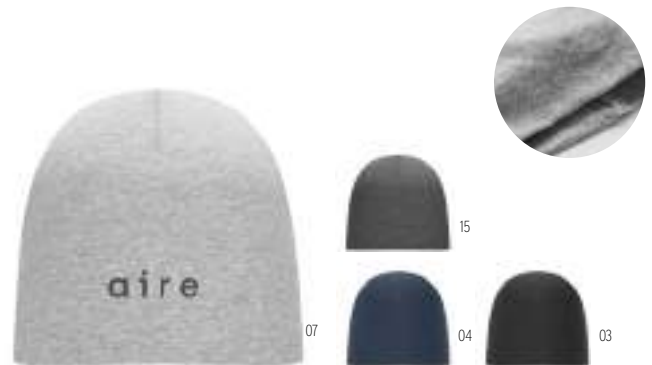

Lighty MO6645

Gorro de algodón (95% algodón y 5% spandex) en 190 gr/m². **Medida** 25x26 cm **Técnica impresión** Serigrafía,E,TI,TD