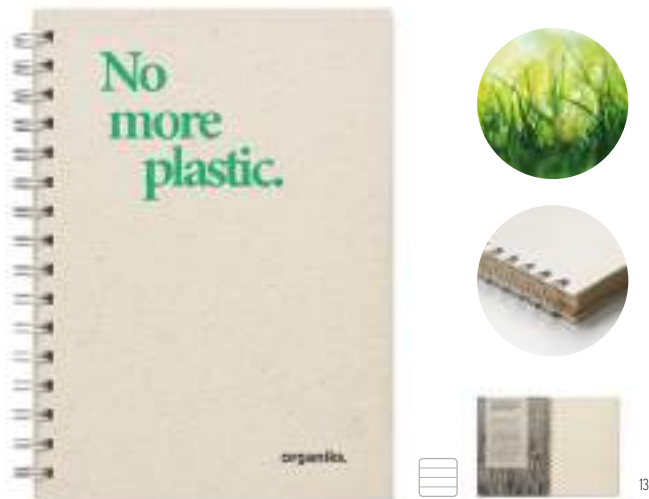

Grass Book MO6541

Libreta de anillas A5 con tapa de cartón de 80 hojas rayadas de papel hecho de hierba (40%). Fabricado en la UE. **Medida** 21x15x1,5 cm
Técnica impresión Tampografía,S,D01,DL,B