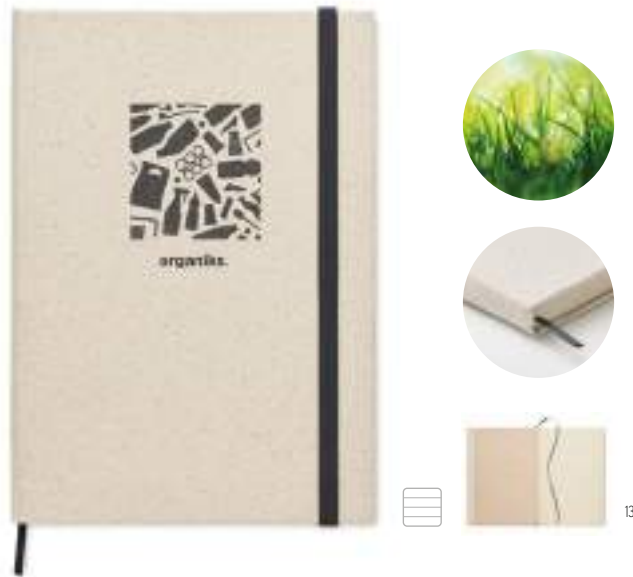

Grass Notes MO6542

Libreta A5 con tapa de cartón de 80 hojas rayadas papel hecho de hierba (40%). Fabricado en la UE. **Medida** 21x15x1,5 cm
Técnica impresión Tampografía,S,D01,DL,B