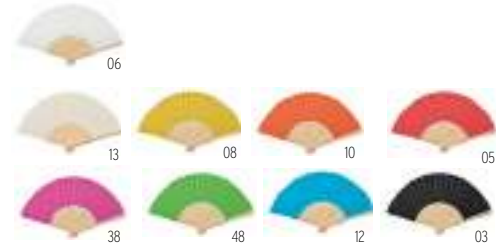

**Fanny Paper** M06828 

Abanico de bambú con tejido de papel.  
**Medida** 21x2,4x1 cm **Técnica impresión** Tampografía,L

**Fanny Cork** M06232 

Abanico de madera con revestimiento de tela de corcho. **Medida** 23x42x4,8 cm  
**Técnica impresión** Tampografía,L