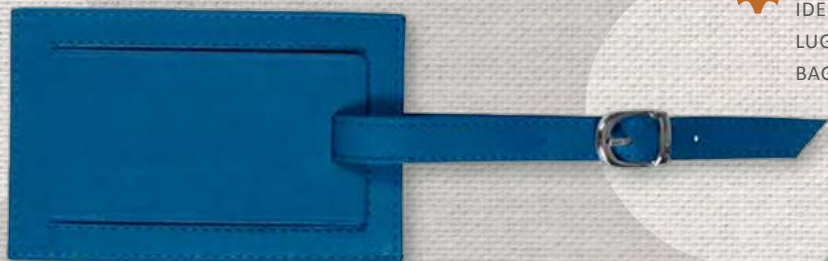

MALETAS

LUGGAGE IDENTIFIER

BAGAGES ID

25X4 cm

66

ID- 09

IDENTIFICADOR DE MALETAS

LUGGAGE IDENTIFIER