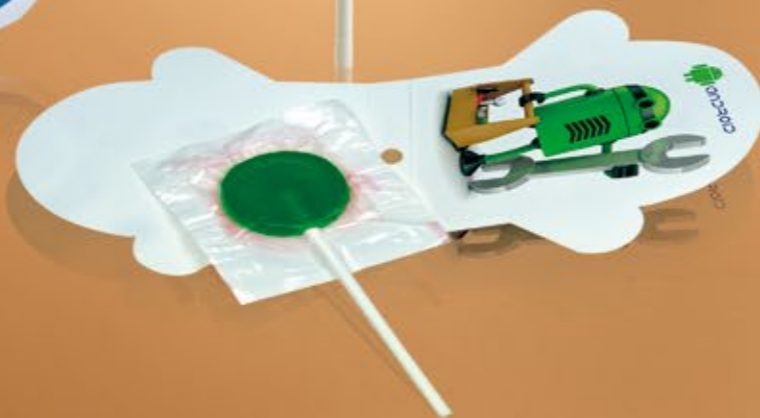

MONTA TU
PROMOCIÓN