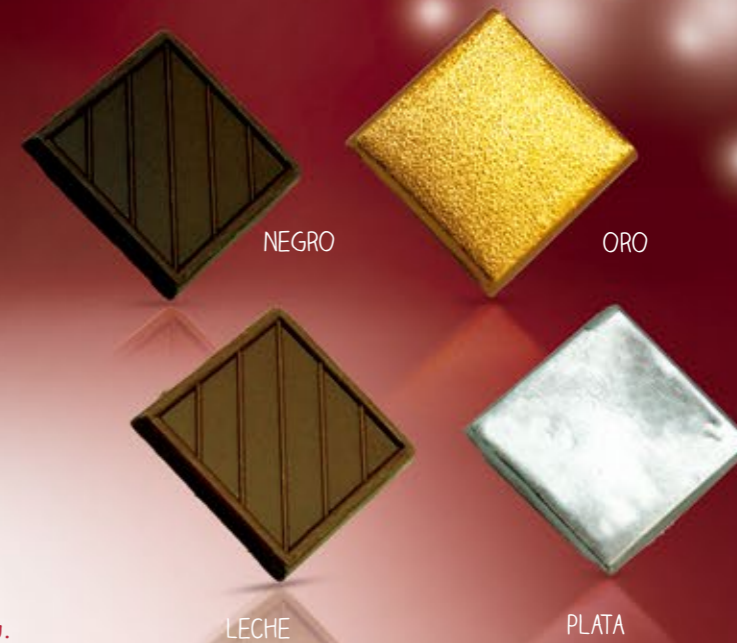

CON LA POSIBILIDAD DE PERSONALIZAR VARIOS DE SUS COMPONENTES.

Individual choc

MINITABLETA 10G.

CHOCO-MINT

Déjate llevar por la *pasión*

13g. de placer

BOMBÓN MENSAJE

CHOCO CAFÉ

NAPOLITANAS 5G.

NEGRO

ORO

LECHE

PLATA

CORTADO CREMOSO 12G.

NAPOLITANA 9G.

MINI BOMBÓN 2 LAZOS